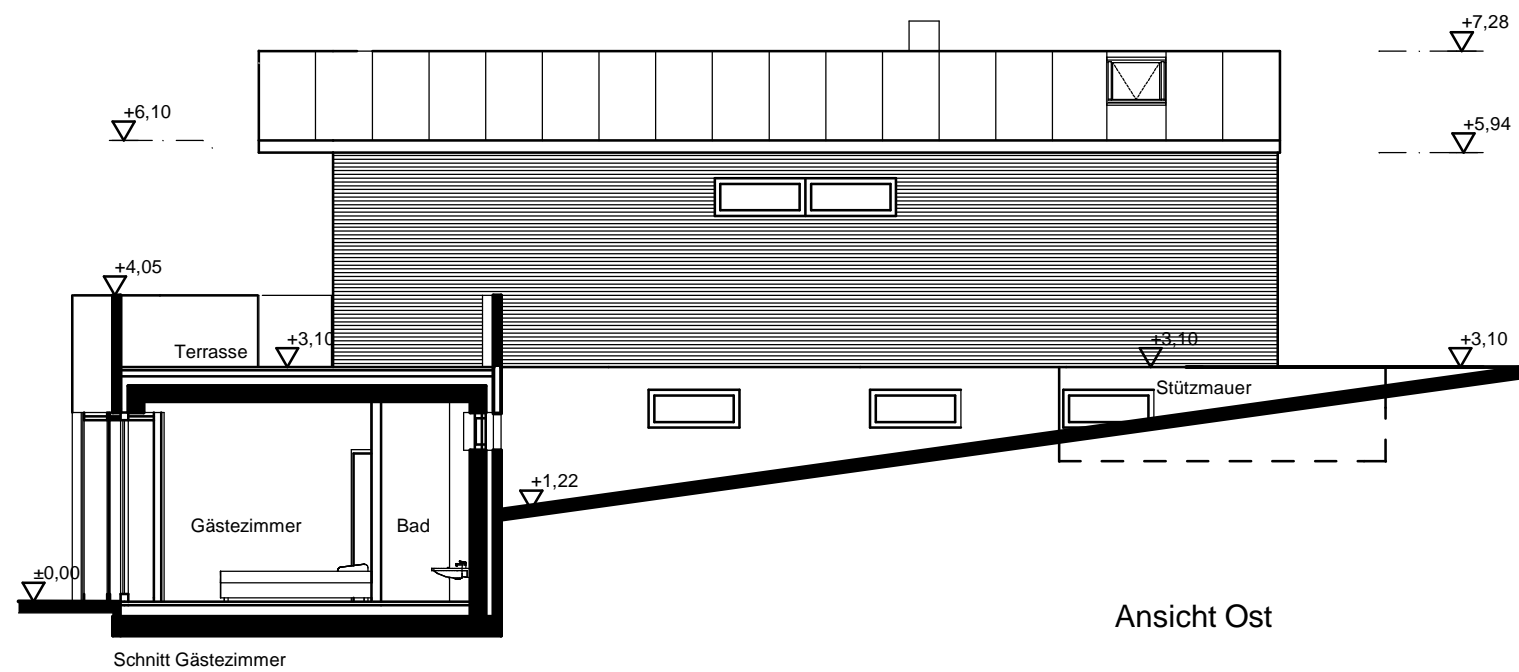

Ansicht Nord

Ansicht Ost

**Objekt**

Haus am See  
Am Caputher See 18  
14548 Caputh

**Bauherr**

Michael Hillmer  
Leuschnerdamm 41  
10999 Berlin

**Planbezeichnung**

Ansichten N + O  
Schnitt Gästezimmer  
M. 1:100