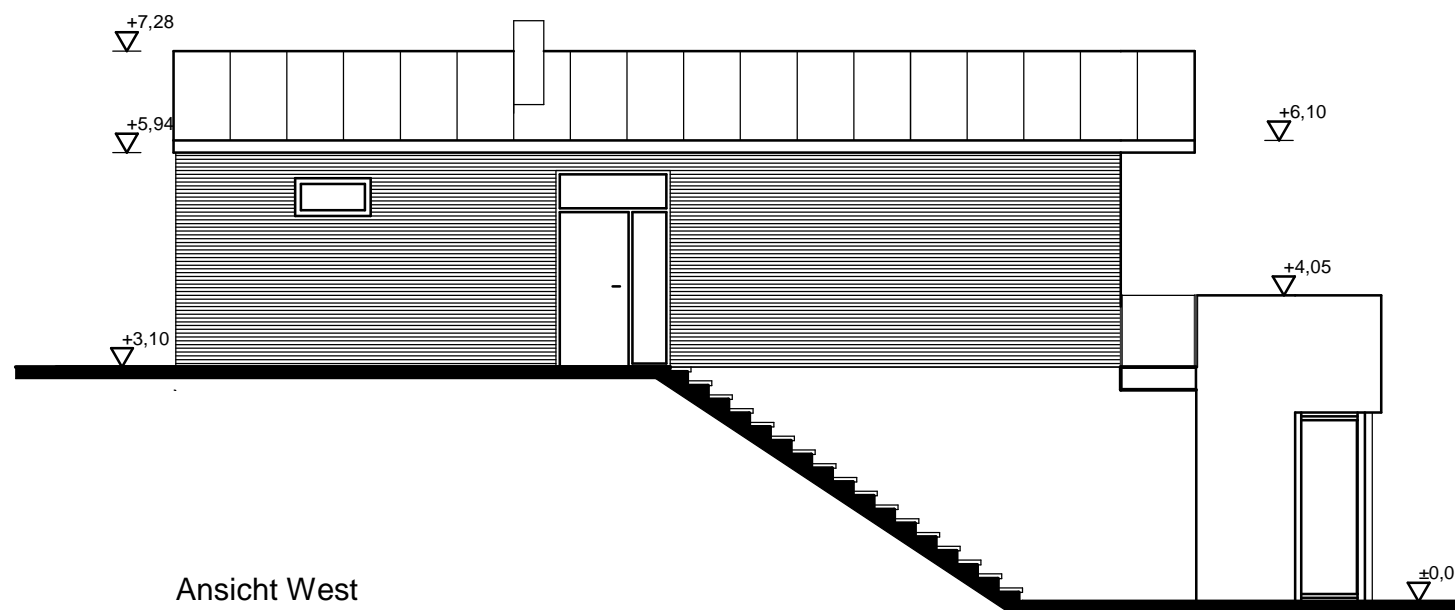

Ansicht Süd

Ansicht West

Objekt

Haus am See
Am Caputher See 18
14548 Caputh

Bauherr

Michael Hillmer
Leuschnerdamm 41
10999 Berlin

Planbezeichnung

Ansichten W + S
Schnitt Außentreppe/Balkon
M. 1:100